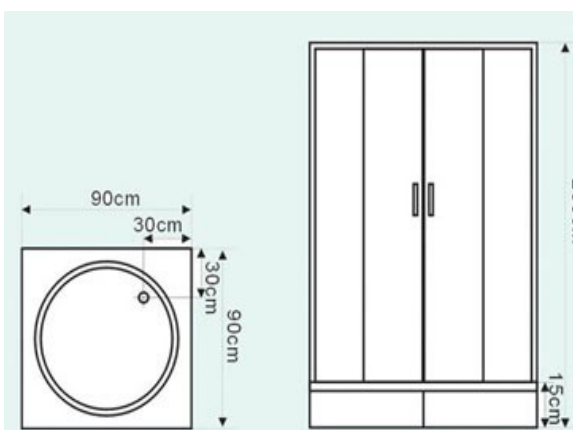

MODEL: 510-511
GROSIMEA GEAMULUI: 8 MM
PROFIL DIN ALUMINIU CROMAT
DIMENSIUNI: 85*120*200CM

Varianta stanga sau dreapta

MODEL: 516
GROSIMEA GEAMULUI: 6 MM
PROFIL DIN ALUMINIU CROMAT
DIMENSIUNI: 90*90*200CM

MODEL: 521
GROSIMEA GEAMULUI : 6 MM
PROFIL DIN ALUMINIU CROMAT
DIMENSIUNI: 90*90*200 CM

MODEL: 119C
GROSIMEA GEAMULUI : 8 MM
PROFIL DIN ALUMINIU CROMAT
DIMENSIUNI : 90*90*210 CM

MODEL: 508
GROSIMEA GEAMULUI :8 MM
PROFIL DE ALUMINIU CROMAT
DIMENSIUNI :90*90*200 CM

MODEL: 150C
GROSIMEA GEAMULUI : 5MM
PROFIL DIN ALUMINIU CROMAT
DIMENSIUNI :80*80*200 CM

MODEL: 167
GROSIMEA GEAMULUI : 5MM
PROFIL DIN ALUMINIU CROMAT
DIMENSIUNI : 90*90*206 CM

MODEL: 507
GROSIMEA GEAMULUI: 6MM
PROFIL ALUMINIU CROMAT
DIMENSIUNI: 90*90*200 CM