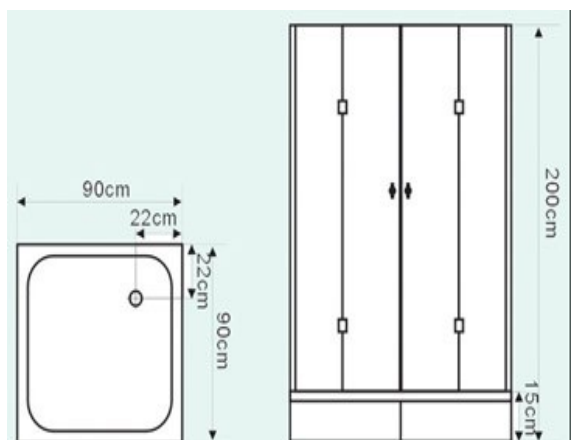

MODEL: 510-511
GROSIMEA GEAMULUI: 8 MM
PROFIL DIN ALUMINIU CROMAT
DIMENSIUNI: 85*120*200CM

Varianta stanga sau dreapta

MODEL: 516
GROSIMEA GEAMULUI: 6 MM
PROFIL DIN ALUMINIU CROMAT
DIMENSIUNI: 90*90*200CM

MODEL: 521
GROSIMEA GEAMULUI : 6 MM
PROFIL DIN ALUMINIU CROMAT
DIMENSIUNI: 90*90*200 CM

MODEL: 119C
GROSIMEA GEAMULUI : 8 MM
PROFIL DIN ALUMINIU CROMAT
DIMENSIUNI : 90*90*210 CM

MODEL: 508
GROSIMEA GEAMULUI :8 MM
PROFIL DE ALUMINIU CROMAT
DIMENSIUNI :90*90*200 CM

MODEL: 150C
GROSIMEA GEAMULUI : 5MM
PROFIL DIN ALUMINIU CROMAT
DIMENSIUNI :80*80*200 CM

MODEL: 167
GROSIMEA GEAMULUI : 5MM
PROFIL DIN ALUMINIU CROMAT
DIMENSIUNI : 90*90*206 CM

MODEL: 507
GROSIMEA GEAMULUI: 6MM
PROFIL ALUMINIU CROMAT
DIMENSIUNI: 90*90*200 CM