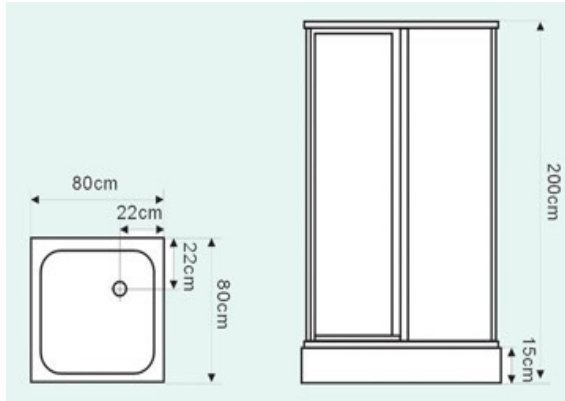

MODEL: 510-511
GROSIMEA GEAMULUI: 8 MM
PROFIL DIN ALUMINIU CROMAT
DIMENSIUNI: 85*120*200CM

Varianta stanga sau dreapta

MODEL: 516
GROSIMEA GEAMULUI: 6 MM
PROFIL DIN ALUMINIU CROMAT
DIMENSIUNI: 90*90*200CM

MODEL: 521
GROSIMEA GEAMULUI : 6 MM
PROFIL DIN ALUMINIU CROMAT
DIMENSIUNI: 90*90*200 CM

MODEL: 119C
GROSIMEA GEAMULUI : 8 MM
PROFIL DIN ALUMINIU CROMAT
DIMENSIUNI : 90*90*210 CM

MODEL: 508
GROSIMEA GEAMULUI :8 MM
PROFIL DE ALUMINIU CROMAT
DIMENSIUNI :90*90*200 CM

MODEL: 150C
GROSIMEA GEAMULUI : 5MM
PROFIL DIN ALUMINIU CROMAT
DIMENSIUNI :80*80*200 CM

MODEL: 167
GROSIMEA GEAMULUI : 5MM
PROFIL DIN ALUMINIU CROMAT
DIMENSIUNI : 90*90*206 CM

MODEL: 507
GROSIMEA GEAMULUI: 6MM
PROFIL ALUMINIU CROMAT
DIMENSIUNI: 90*90*200 CM