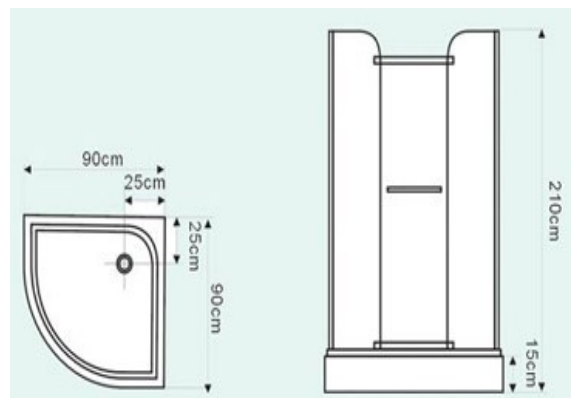

MODEL: 510-511
GROSIMEA GEAMULUI: 8 MM
PROFIL DIN ALUMINIU CROMAT
DIMENSIUNI: 85*120*200CM

Varianta stanga sau dreapta

MODEL: 516
GROSIMEA GEAMULUI: 6 MM
PROFIL DIN ALUMINIU CROMAT
DIMENSIUNI: 90*90*200CM

MODEL: 521
GROSIMEA GEAMULUI : 6 MM
PROFIL DIN ALUMINIU CROMAT
DIMENSIUNI: 90*90*200 CM

MODEL: 119C
GROSIMEA GEAMULUI : 8 MM
PROFIL DIN ALUMINIU CROMAT
DIMENSIUNI : 90*90*210 CM

MODEL: 508
GROSIMEA GEAMULUI :8 MM
PROFIL DE ALUMINIU CROMAT
DIMENSIUNI :90*90*200 CM

MODEL: 150C
GROSIMEA GEAMULUI : 5MM
PROFIL DIN ALUMINIU CROMAT
DIMENSIUNI :80*80*200 CM

MODEL: 167
GROSIMEA GEAMULUI : 5MM
PROFIL DIN ALUMINIU CROMAT
DIMENSIUNI : 90*90*206 CM

MODEL: 507
GROSIMEA GEAMULUI: 6MM
PROFIL ALUMINIU CROMAT
DIMENSIUNI: 90*90*200 CM