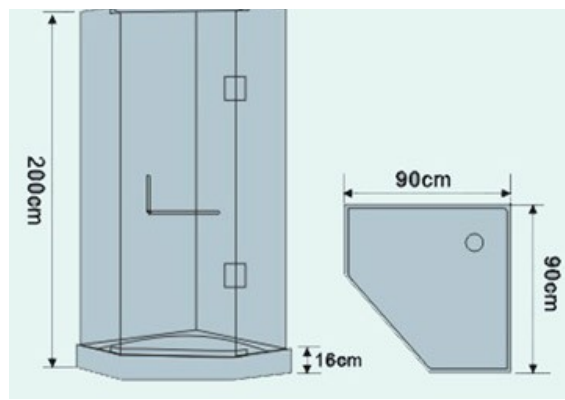

MODEL: 510-511
GROSIMEA GEAMULUI: 8 MM
PROFIL DIN ALUMINIU CROMAT
DIMENSIUNI: 85*120*200CM

Varianta stanga sau dreapta

MODEL: 516
GROSIMEA GEAMULUI: 6 MM
PROFIL DIN ALUMINIU CROMAT
DIMENSIUNI: 90*90*200CM

MODEL: 521
GROSIMEA GEAMULUI : 6 MM
PROFIL DIN ALUMINIU CROMAT
DIMENSIUNI: 90*90*200 CM

MODEL: 119C
GROSIMEA GEAMULUI : 8 MM
PROFIL DIN ALUMINIU CROMAT
DIMENSIUNI : 90*90*210 CM

MODEL: 508
GROSIMEA GEAMULUI :8 MM
PROFIL DE ALUMINIU CROMAT
DIMENSIUNI :90*90*200 CM

MODEL: 150C
GROSIMEA GEAMULUI : 5MM
PROFIL DIN ALUMINIU CROMAT
DIMENSIUNI :80*80*200 CM

MODEL: 167
GROSIMEA GEAMULUI : 5MM
PROFIL DIN ALUMINIU CROMAT
DIMENSIUNI : 90*90*206 CM

MODEL: 507
GROSIMEA GEAMULUI: 6MM
PROFIL ALUMINIU CROMAT
DIMENSIUNI: 90*90*200 CM