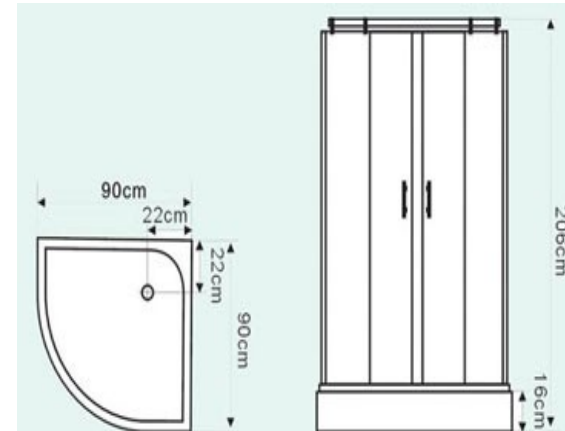

MODEL: 510-511
GROSIMEA GEAMULUI: 8 MM
PROFIL DIN ALUMINIU CROMAT
DIMENSIUNI: 85*120*200CM

Varianta stanga sau dreapta

MODEL: 516
GROSIMEA GEAMULUI: 6 MM
PROFIL DIN ALUMINIU CROMAT
DIMENSIUNI: 90*90*200CM

MODEL: 521
GROSIMEA GEAMULUI : 6 MM
PROFIL DIN ALUMINIU CROMAT
DIMENSIUNI: 90*90*200 CM

MODEL: 119C
GROSIMEA GEAMULUI : 8 MM
PROFIL DIN ALUMINIU CROMAT
DIMENSIUNI : 90*90*210 CM

MODEL: 508
GROSIMEA GEAMULUI :8 MM
PROFIL DE ALUMINIU CROMAT
DIMENSIUNI :90*90*200 CM

MODEL: 150C
GROSIMEA GEAMULUI : 5MM
PROFIL DIN ALUMINIU CROMAT
DIMENSIUNI :80*80*200 CM

MODEL: 167
GROSIMEA GEAMULUI : 5MM
PROFIL DIN ALUMINIU CROMAT
DIMENSIUNI : 90*90*206 CM

MODEL: 507
GROSIMEA GEAMULUI: 6MM
PROFIL ALUMINIU CROMAT
DIMENSIUNI: 90*90*200 CM