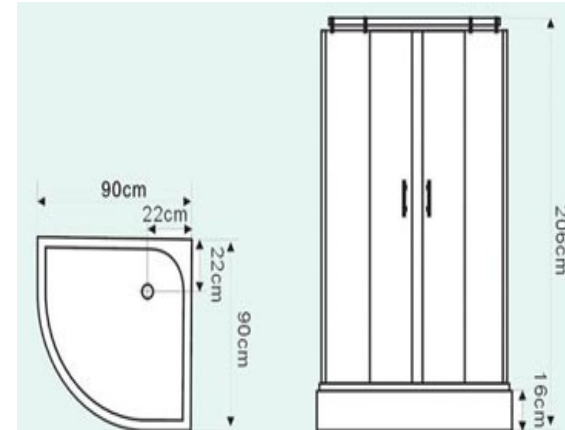

**MODEL:HX 510-511**  
**GROSIMEA GEAMULUI: 8 MM**  
**PROFIL DIN ALUMINIU CROMAT**  
**DIMENSIUNI:85\*120\*200CM**

**Varianta stanga sau dreapta**

**MODEL: HX 516**  
**GROSIMEA GEAMULUI: 6 MM**  
**PROFIL DIN ALUMINIU CROMAT**  
**DIMENSIUNI:90\*90\*200CM**

**MODEL: HX 521**  
**GROSIMEA GEAMULUI : 6 MM**  
**PROFIL DIN ALUMINIU CROMAT**  
**DIMENSIUNI: 90\*90\*200 CM**

**MODEL: HX 119C**  
**GROSIMEA GEAMULUI : 8 MM**  
**PROFIL DIN ALUMINIU CROMAT**  
**DIMENSIUNI :90\*90\*210 CM**

**MODEL: HX 508**  
**GROSIMEA GEAMULUI :8 MM**  
**PROFIL DE ALUMINIU CROMAT**  
**DIMENSIUNI :90\*90\*200 CM**

**MODEL: HX 150C**  
**GROSIMEA GEAMULUI : 5MM**  
**PROFIL DIN ALUMINIU CROMAT**  
**DIMENSIUNI :80\*80\*200 CM**

**MODEL: HX-167**  
**GROSIMEA GEAMULUI : 5MM**  
**PROFIL DIN ALUMINIU CROMAT**  
**DIMENSIUNI : 90\*90\*206 CM**

**MODEL: HX-507**  
**GROSIMEA GEAMULUI: 6MM**  
**PROFIL ALUMINIU CROMAT**  
**DIMENSIUNI: 90\*90\*200 CM**