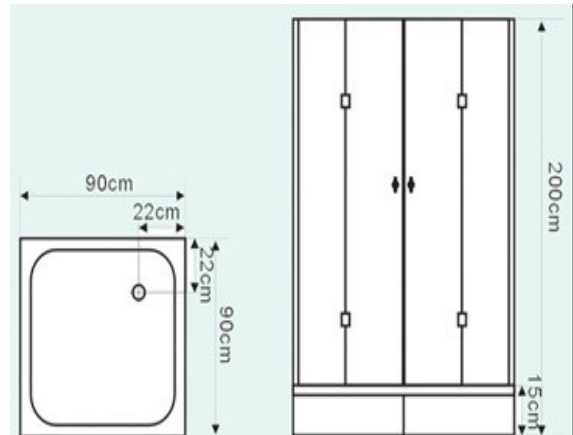

**MODEL:HX 510-511**  
**GROSIMEA GEAMULUI: 8 MM**  
**PROFIL DIN ALUMINIU CROMAT**  
**DIMENSIUNI:85\*120\*200CM**

**Varianta stanga sau dreapta**

**MODEL: HX 516**  
**GROSIMEA GEAMULUI: 6 MM**  
**PROFIL DIN ALUMINIU CROMAT**  
**DIMENSIUNI:90\*90\*200CM**

**MODEL: HX 521**  
**GROSIMEA GEAMULUI : 6 MM**  
**PROFIL DIN ALUMINIU CROMAT**  
**DIMENSIUNI: 90\*90\*200 CM**

**MODEL: HX 119C**  
**GROSIMEA GEAMULUI : 8 MM**  
**PROFIL DIN ALUMINIU CROMAT**  
**DIMENSIUNI :90\*90\*210 CM**

**MODEL: HX 508**  
**GROSIMEA GEAMULUI :8 MM**  
**PROFIL DE ALUMINIU CROMAT**  
**DIMENSIUNI :90\*90\*200 CM**

**MODEL: HX 150C**  
**GROSIMEA GEAMULUI : 5MM**  
**PROFIL DIN ALUMINIU CROMAT**  
**DIMENSIUNI :80\*80\*200 CM**

**MODEL: HX-167**  
**GROSIMEA GEAMULUI : 5MM**  
**PROFIL DIN ALUMINIU CROMAT**  
**DIMENSIUNI : 90\*90\*206 CM**

**MODEL: HX-507**  
**GROSIMEA GEAMULUI: 6MM**  
**PROFIL ALUMINIU CROMAT**  
**DIMENSIUNI: 90\*90\*200 CM**