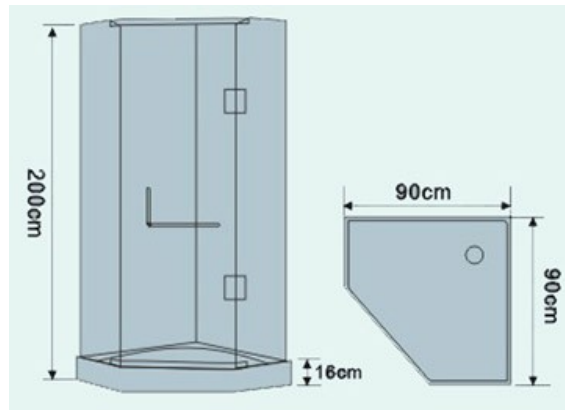

**MODEL:HX 510-511**  
**GROSIMEA GEAMULUI: 8 MM**  
**PROFIL DIN ALUMINIU CROMAT**  
**DIMENSIUNI:85\*120\*200CM**

**Varianta stanga sau dreapta**

**MODEL: HX 516**  
**GROSIMEA GEAMULUI: 6 MM**  
**PROFIL DIN ALUMINIU CROMAT**  
**DIMENSIUNI:90\*90\*200CM**

**MODEL: HX 521**  
**GROSIMEA GEAMULUI : 6 MM**  
**PROFIL DIN ALUMINIU CROMAT**  
**DIMENSIUNI: 90\*90\*200 CM**

**MODEL: HX 119C**  
**GROSIMEA GEAMULUI : 8 MM**  
**PROFIL DIN ALUMINIU CROMAT**  
**DIMENSIUNI :90\*90\*210 CM**

**MODEL: HX 508**  
**GROSIMEA GEAMULUI :8 MM**  
**PROFIL DE ALUMINIU CROMAT**  
**DIMENSIUNI :90\*90\*200 CM**

**MODEL: HX 150C**  
**GROSIMEA GEAMULUI : 5MM**  
**PROFIL DIN ALUMINIU CROMAT**  
**DIMENSIUNI :80\*80\*200 CM**

**MODEL: HX-167**  
**GROSIMEA GEAMULUI : 5MM**  
**PROFIL DIN ALUMINIU CROMAT**  
**DIMENSIUNI : 90\*90\*206 CM**

**MODEL: HX-507**  
**GROSIMEA GEAMULUI: 6MM**  
**PROFIL ALUMINIU CROMAT**  
**DIMENSIUNI: 90\*90\*200 CM**