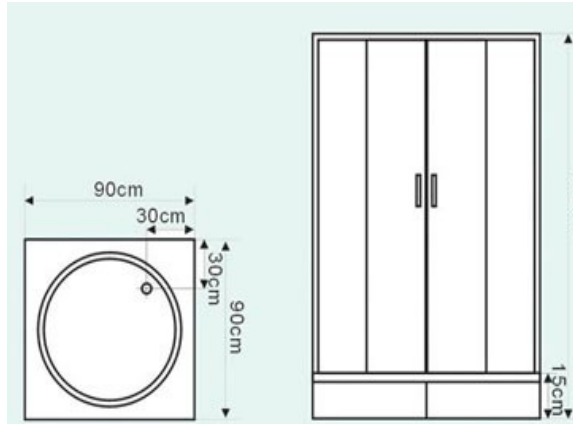

**MODEL:HX 510-511**  
**GROSIMEA GEAMULUI: 8 MM**  
**PROFIL DIN ALUMINIU CROMAT**  
**DIMENSIUNI:85\*120\*200CM**

**Varianta stanga sau dreapta**

**MODEL: HX 516**  
**GROSIMEA GEAMULUI: 6 MM**  
**PROFIL DIN ALUMINIU CROMAT**  
**DIMENSIUNI:90\*90\*200CM**

**MODEL: HX 521**  
**GROSIMEA GEAMULUI : 6 MM**  
**PROFIL DIN ALUMINIU CROMAT**  
**DIMENSIUNI: 90\*90\*200 CM**

**MODEL: HX 119C**  
**GROSIMEA GEAMULUI : 8 MM**  
**PROFIL DIN ALUMINIU CROMAT**  
**DIMENSIUNI :90\*90\*210 CM**

**MODEL: HX 508**  
**GROSIMEA GEAMULUI :8 MM**  
**PROFIL DE ALUMINIU CROMAT**  
**DIMENSIUNI :90\*90\*200 CM**

**MODEL: HX 150C**  
**GROSIMEA GEAMULUI : 5MM**  
**PROFIL DIN ALUMINIU CROMAT**  
**DIMENSIUNI :80\*80\*200 CM**

**MODEL: HX-167**  
**GROSIMEA GEAMULUI : 5MM**  
**PROFIL DIN ALUMINIU CROMAT**  
**DIMENSIUNI : 90\*90\*206 CM**

**MODEL: HX-507**  
**GROSIMEA GEAMULUI: 6MM**  
**PROFIL ALUMINIU CROMAT**  
**DIMENSIUNI: 90\*90\*200 CM**