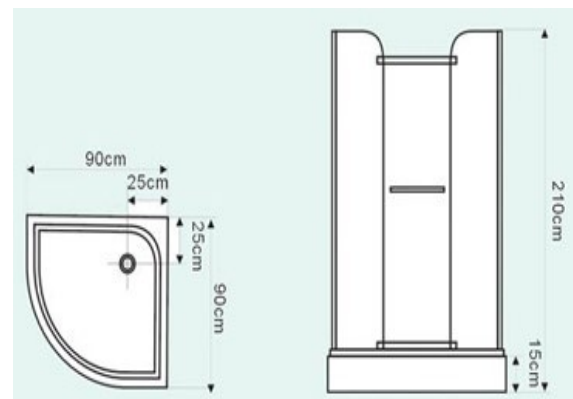

**MODEL:HX 510-511**  
**GROSIMEA GEAMULUI: 8 MM**  
**PROFIL DIN ALUMINIU CROMAT**  
**DIMENSIUNI:85\*120\*200CM**

**Varianta stanga sau dreapta**

**MODEL: HX 516**  
**GROSIMEA GEAMULUI: 6 MM**  
**PROFIL DIN ALUMINIU CROMAT**  
**DIMENSIUNI:90\*90\*200CM**

**MODEL: HX 521**  
**GROSIMEA GEAMULUI : 6 MM**  
**PROFIL DIN ALUMINIU CROMAT**  
**DIMENSIUNI: 90\*90\*200 CM**

**MODEL: HX 119C**  
**GROSIMEA GEAMULUI : 8 MM**  
**PROFIL DIN ALUMINIU CROMAT**  
**DIMENSIUNI :90\*90\*210 CM**

**MODEL: HX 508**  
**GROSIMEA GEAMULUI :8 MM**  
**PROFIL DE ALUMINIU CROMAT**  
**DIMENSIUNI :90\*90\*200 CM**

**MODEL: HX 150C**  
**GROSIMEA GEAMULUI : 5MM**  
**PROFIL DIN ALUMINIU CROMAT**  
**DIMENSIUNI :80\*80\*200 CM**

**MODEL: HX-167**  
**GROSIMEA GEAMULUI : 5MM**  
**PROFIL DIN ALUMINIU CROMAT**  
**DIMENSIUNI : 90\*90\*206 CM**

**MODEL: HX-507**  
**GROSIMEA GEAMULUI: 6MM**  
**PROFIL ALUMINIU CROMAT**  
**DIMENSIUNI: 90\*90\*200 CM**