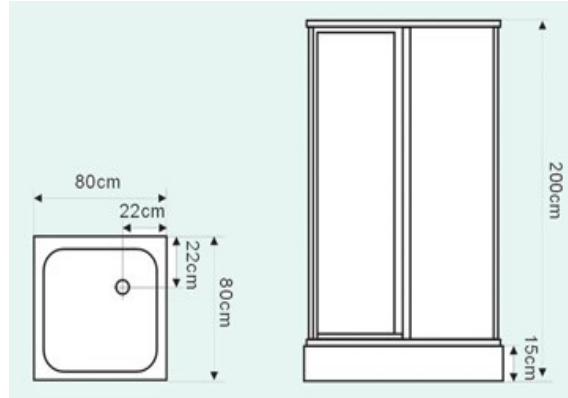

**MODEL:HX 510-511**  
**GROSIMEA GEAMULUI: 8 MM**  
**PROFIL DIN ALUMINIU CROMAT**  
**DIMENSIUNI:85\*120\*200CM**

**Varianta stanga sau dreapta**

**MODEL: HX 516**  
**GROSIMEA GEAMULUI: 6 MM**  
**PROFIL DIN ALUMINIU CROMAT**  
**DIMENSIUNI:90\*90\*200CM**

**MODEL: HX 521**  
**GROSIMEA GEAMULUI : 6 MM**  
**PROFIL DIN ALUMINIU CROMAT**  
**DIMENSIUNI: 90\*90\*200 CM**

**MODEL: HX 119C**  
**GROSIMEA GEAMULUI : 8 MM**  
**PROFIL DIN ALUMINIU CROMAT**  
**DIMENSIUNI :90\*90\*210 CM**

**MODEL: HX 508**  
**GROSIMEA GEAMULUI :8 MM**  
**PROFIL DE ALUMINIU CROMAT**  
**DIMENSIUNI :90\*90\*200 CM**

**MODEL: HX 150C**  
**GROSIMEA GEAMULUI : 5MM**  
**PROFIL DIN ALUMINIU CROMAT**  
**DIMENSIUNI :80\*80\*200 CM**

**MODEL: HX-167**  
**GROSIMEA GEAMULUI : 5MM**  
**PROFIL DIN ALUMINIU CROMAT**  
**DIMENSIUNI : 90\*90\*206 CM**

**MODEL: HX-507**  
**GROSIMEA GEAMULUI: 6MM**  
**PROFIL ALUMINIU CROMAT**  
**DIMENSIUNI: 90\*90\*200 CM**